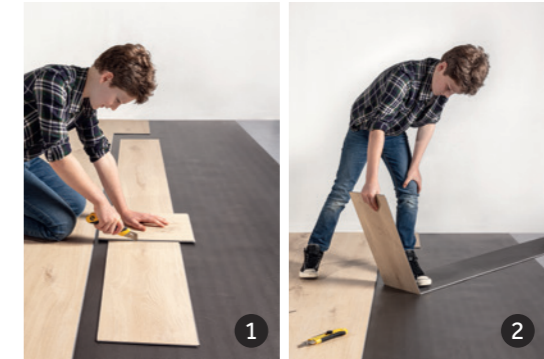

Ideaal voor plaatsing in appartementen of voor renovatie in een bestaande woning. Versnij je Floorify vloer gewoon met een **breekmes**. Niemand heeft nog last van lawaai of stof.

Op nagenoeg elke ondergrond zonder voorbereiding