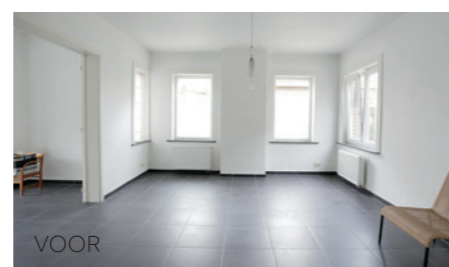

Floorified!

Wie? Simon (27), Sarah (24) en dochtertje Maud (18 maanden)

Wat? Renovatie van een halfopen bebouwing in Lovendegem

Situatie? Sarah en Simon verhuizen van hun appartement naar een groot huis met tuin, waar hun dochtertje een eigen knus plekje zal hebben.

Nieuwe vloer? Floorify!
Woonkamer en badkamer: F100 Seychelles
Eetkamer en hal: F023 Verona