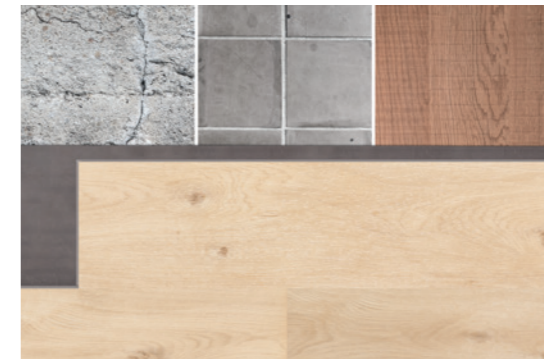

HOE INSTALLEREN?

SNEL & EENVOUDIG!

F100

Klik-en-klaar

Je Floorify vloer, die leg je in 1-2-... nee, zelfs geen 3. Gewoon de ondervloer uitrollen, klikken en klaar. Vaarwel parketlijm, welkom Floorify.

Stille en stofvrije plaatsing

Ideaal voor plaatsing in appartementen of voor renovatie in een bestaande woning. Versnij je Floorify vloer gewoon met een **breekmes**. Niemand heeft nog last van lawaai of stof.

Op nagenoeg elke ondergrond zonder voorbereiding

Een bestaande vloer of kleine oneffenheden? Plaats gewoon **Floorify erover**. Zelfs die oude, lelijke tegels mogen blijven.

Perfecte match met vloerverwarming

Floorify vloeren zijn dun. Heel dun. Daardoor **geleiden** ze heel goed **de warmte**. Je combineert ze dus perfect met vloerverwarming of -koeling. En een extra plus: dankzij de minimale hoogte behoud je makkelijk bestaande deuren. Als je een renovatie plant, is dat mooi meegenomen.

Gedetailleerde
plaatsingsinstructies
op www.floorify.com