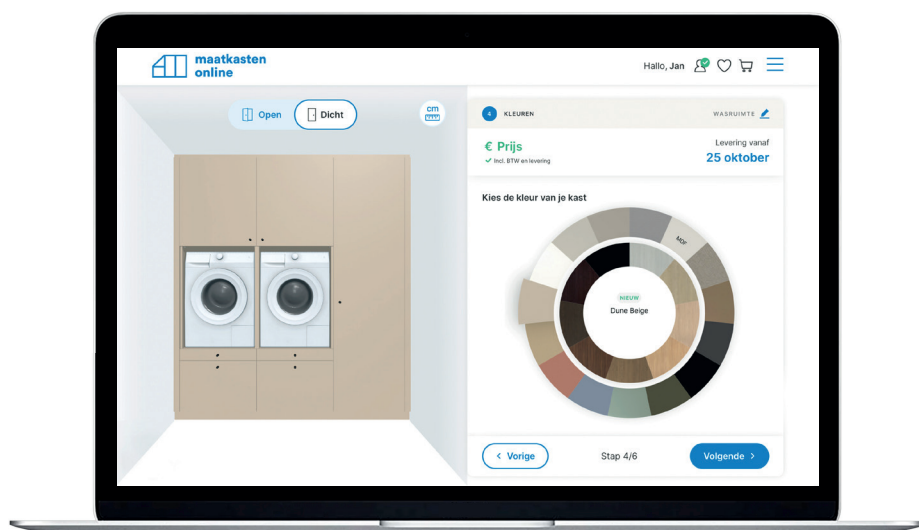

Geen standaardmaten, maar **een kast die perfect past van vloer tot plafond**.

- ✔ Kies uit **30 verschillende waskastcombinaties**
- ✔ Ergonomisch **uitschuifplateau** voor je wasmand
- ✔ Kies uit **23 kleuren of houttinten** en match met bijpassende handgrepen

Doe-het-zelf voordeel

Zelf ontwerpen en zelf monteren. Dat is besparen, zonder in te leveren op kwaliteit!

100% BELGISCH MAATWERK

Ontwerp je waskast op www.maatkastenonline.be

Dé perfecte inbouwkast op maat voor je
wasmachine en droger